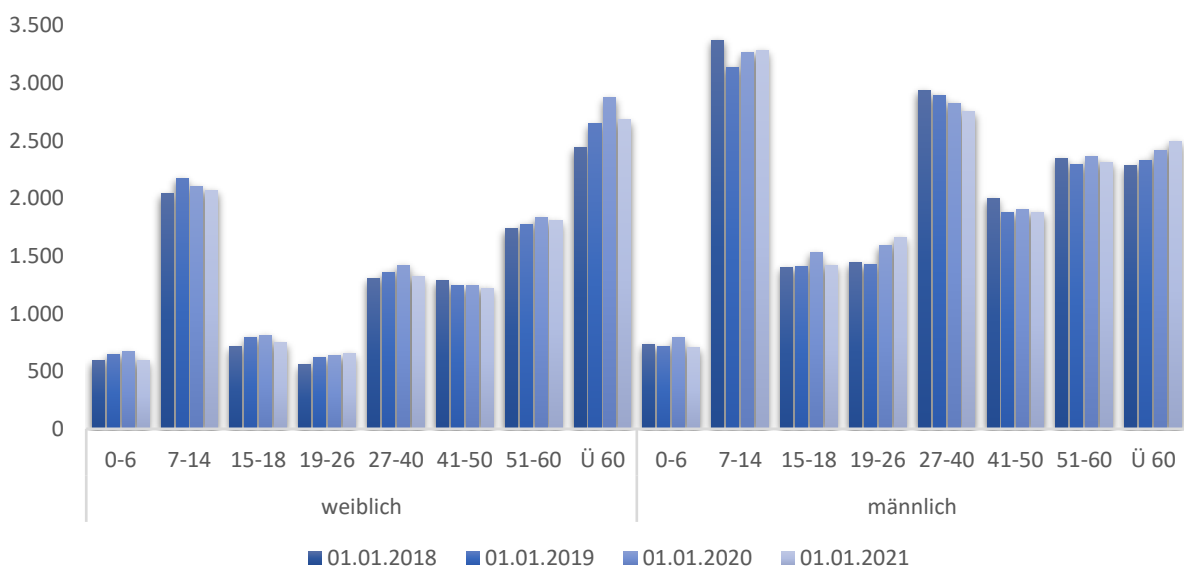

Mitgliederentwicklung nach Sportarten (01.01.2020 - 31.12.2020)

Die Reihenfolge und somit Beliebtheit der Sportarten verbleiben weiterhin konstant.

Sportart	Mitglieder 01.01.2019	Mitglieder 01.01.2020	Mitglieder 01.01.2021
Fußball *	6.576	6.766	6.707
Gymnastik / Turnen *	3.676	3.910	3.529
Schützen / Bogensport *	1.781	1.774	1.741
Volleyball	1.312	1.358	1.430
Reiten/Voltigieren *	1.225	1.163	1.107
Handball	923	1.018	1.026
Tischtennis *	867	915	891
Leichtathletik *	749	739	859
Tanzsport	628	613	569
Tennis	616	591	605
Fitness / Kraftsport / Bodybuilding	532	528	573
Kegeln *	312	301	327
Allgemeine Sportgruppe	3.866	4.074	3.889

* In diesen Sportarten organisieren Kreisfachverbände u.a. den Wettkampfbetrieb.

Mitgliedertrend in den Altersgruppen (01.01.2020 - 31.12.2020)

Die negative Mitgliederentwicklung betrifft nahezu alle Altersgruppen. Am deutlichsten zeigt sich dieser in der Altersklasse der 0 - 6jährigen. In diesem Altersbereich stoppte die COVID-19-Pandemie die Mobilisierung und Gewinnung von Mitgliedern empfindlich.

Ein Zuwachs ist bei beiden Geschlechtern der Altersgruppe der 19 - 26jährigen und bei den SeniorInnen zu erkennen.

Vorjahresvergleich der Altersgruppen in Prozent

Mitgliederentwicklung nach Alter und Geschlecht