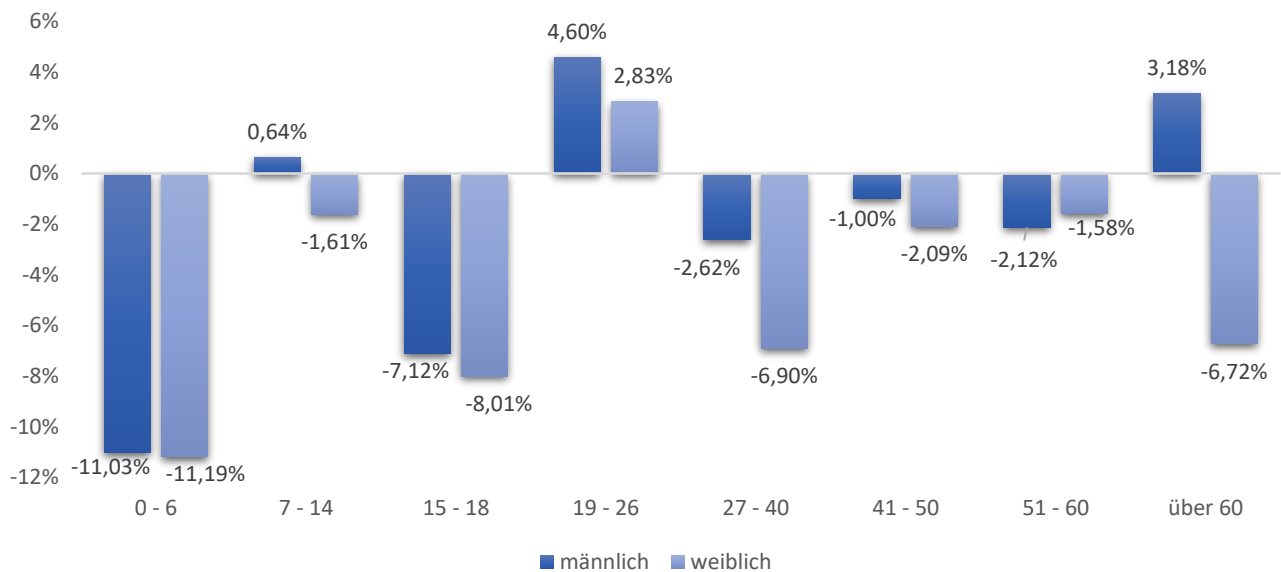

Mitgliederentwicklung nach Sportarten (01.01.2020 - 31.12.2020)

Die Reihenfolge und somit Beliebtheit der Sportarten verbleiben weiterhin konstant.

Sportart	Mitglieder 01.01.2019	Mitglieder 01.01.2020	Mitglieder 01.01.2021
Fußball *	6.576	6.766	6.707
Gymnastik / Turnen *	3.676	3.910	3.529
Schützen / Bogensport *	1.781	1.774	1.741
Volleyball	1.312	1.358	1.430
Reiten/Voltigieren *	1.225	1.163	1.107
Handball	923	1.018	1.026
Tischtennis *	867	915	891
Leichtathletik *	749	739	859
Tanzsport	628	613	569
Tennis	616	591	605
Fitness / Kraftsport / Bodybuilding	532	528	573
Kegeln *	312	301	327
Allgemeine Sportgruppe	3.866	4.074	3.889

* In diesen Sportarten organisieren Kreisfachverbände u.a. den Wettkampfbetrieb.

Mitgliedertrend in den Altersgruppen (01.01.2020 - 31.12.2020)

Die negative Mitgliederentwicklung betrifft nahezu alle Altersgruppen. Am deutlichsten zeigt sich dieser in der Altersklasse der 0 - 6jährigen. In diesem Altersbereich stoppte die COVID-19-Pandemie die Mobilisierung und Gewinnung von Mitgliedern empfindlich.

Ein Zuwachs ist bei beiden Geschlechtern der Altersgruppe der 19 - 26jährigen und bei den SeniorInnen zu erkennen.

Vorjahresvergleich der Altersgruppen in Prozent

Mitgliederentwicklung nach Alter und Geschlecht