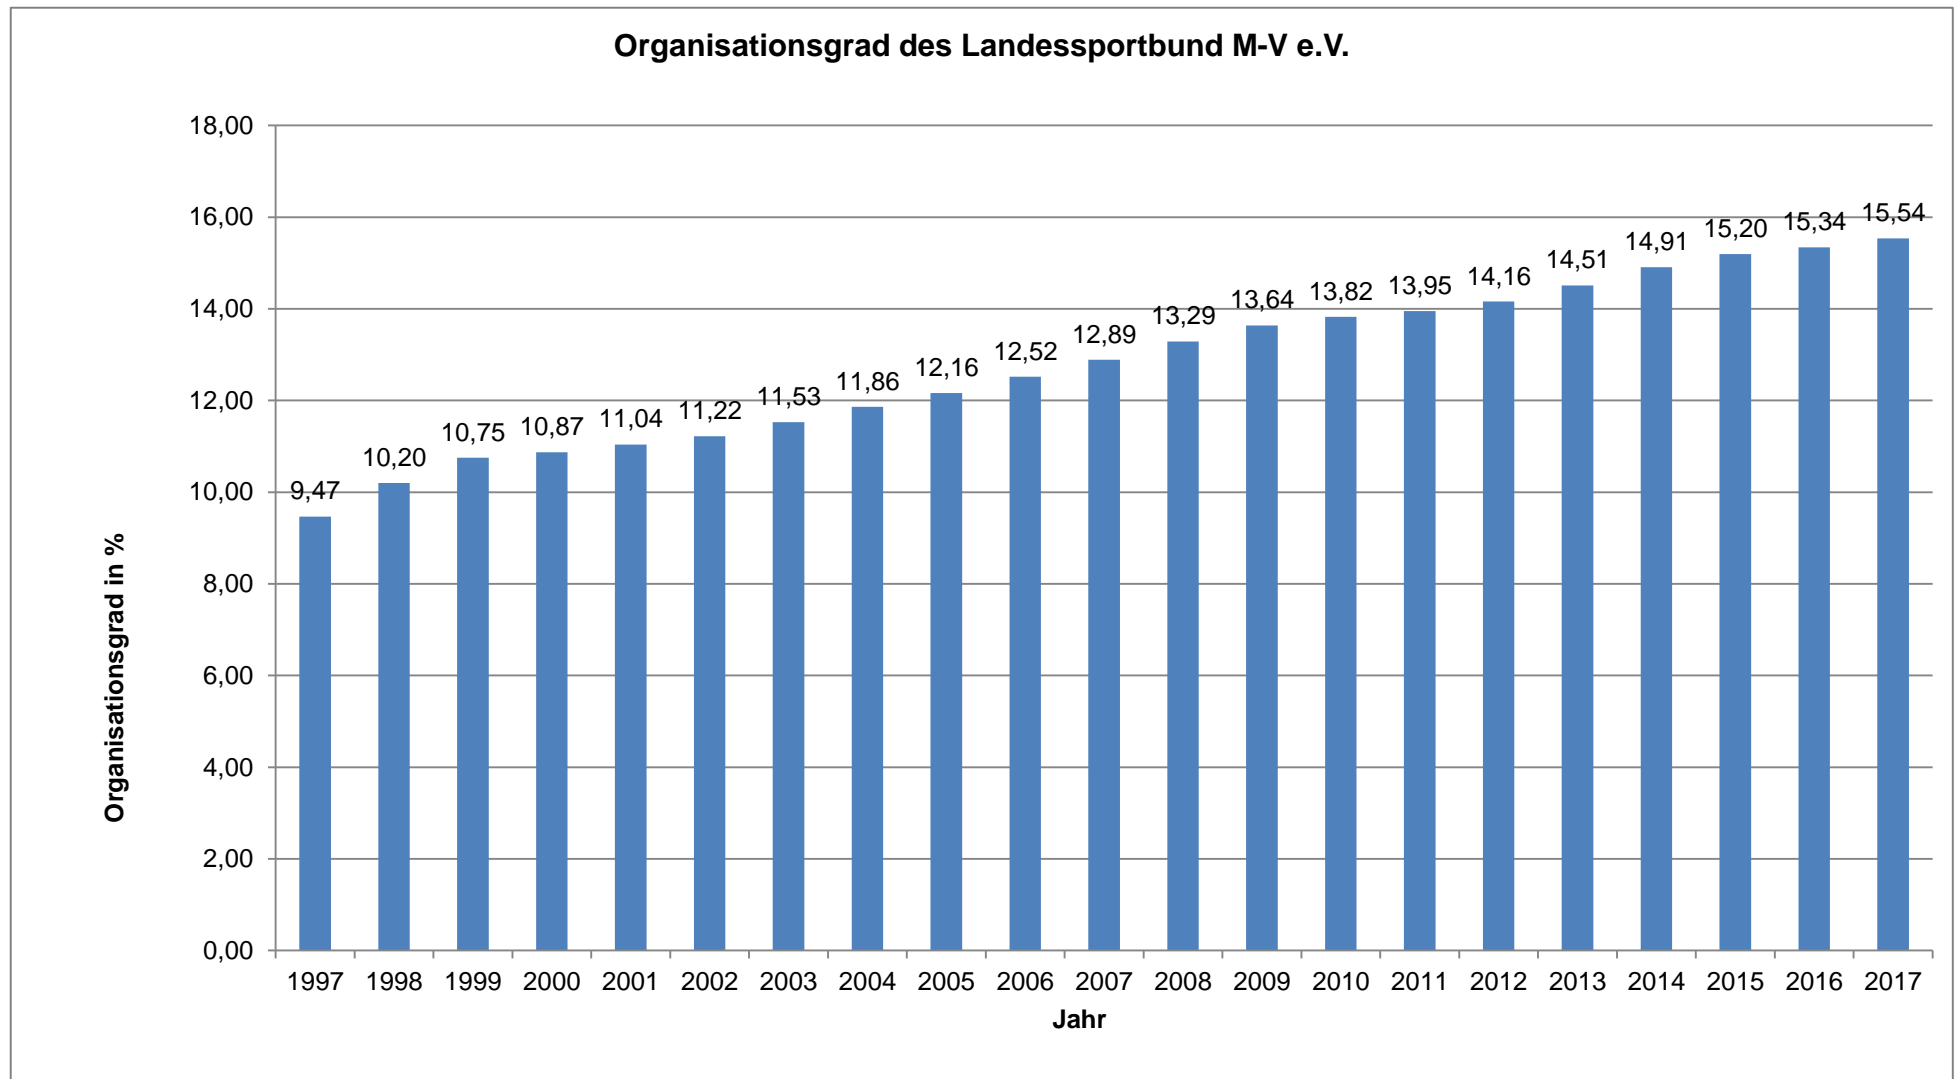

Die 20 größten Vereine im Landessportbund

	Vereinsname	Gesamtmitglieder
1.	F.C. Hansa Rostock e.V.	11.284
2.	Polzeisportverein Rostock e.V.	2.702
3.	HSG Universität Greifswald e.V.	2.355
4.	HSG Universität Rostock e.V.	2.078
5.	Polzeisportverein 90 Neubrandenburg e.V.	2.017
6.	SV Turbine Neubrandenburg e.V.	1.937
7.	ARGuS Schwerin	1.818
8.	Sportclub Neubrandenburg e.V.	1.618
9.	Güstrower Sportclub 09 e.V.	1.542
10.	Integrativer Treff e.V.	1.453
11.	Rehasportverein Plogensee e.V.	1.403
12.	Wassersport Warnow Rostock e.V.	1.265
13.	Ueckermünder Turnverein von 1861 e.V.	1.218
14.	1. Leichtathletik-Verein Rostock e.V.	1.198
15.	Sportverein Warnemünde e.V.	1.179
16.	SV Olympia Rostock e.V.	1.114
17.	Schwimmclub Empor Rostock 2000 e.V.	1.094
18.	Turnverein Hagenow 1990 e. V.	1.056
19.	be free Ueckermünde e.V.	1.050
20.	SV Medizin Stralsund e.V.	1.005