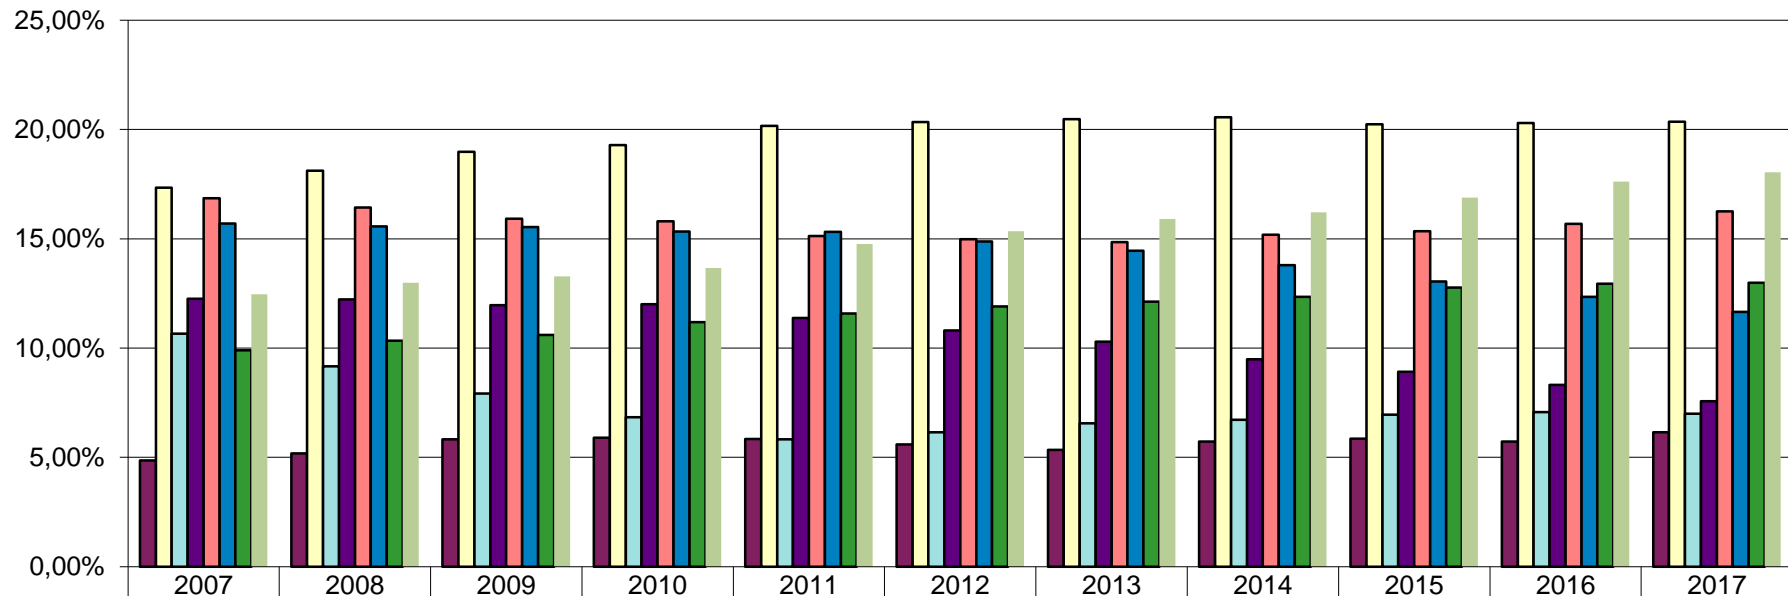

Mitgliederentwicklung 2007 bis 2017

	2007	2008	2009	2010	2011	2012	2013	2014	2015	2016	2017
■ 0 - 6	4,85%	5,18%	5,82%	5,89%	5,84%	5,60%	5,35%	5,72%	5,85%	5,73%	6,15%
■ 7 - 14	17,33%	18,11%	18,98%	19,29%	20,16%	20,34%	20,48%	20,56%	20,23%	20,30%	20,36%
■ 15 - 18	10,66%	9,17%	7,91%	6,84%	5,82%	6,14%	6,55%	6,71%	6,95%	7,08%	7,00%
■ 19 - 26	12,25%	12,23%	11,96%	12,01%	11,38%	10,80%	10,30%	9,49%	8,91%	8,31%	7,56%
■ 27 - 40	16,85%	16,43%	15,91%	15,80%	15,13%	14,98%	14,84%	15,19%	15,35%	15,69%	16,25%
■ 41 - 50	15,70%	15,56%	15,54%	15,33%	15,32%	14,88%	14,45%	13,79%	13,05%	12,35%	11,66%
■ 51 - 60	9,90%	10,33%	10,60%	11,19%	11,58%	11,90%	12,13%	12,34%	12,77%	12,94%	12,99%
■ über 60	12,45%	12,99%	13,28%	13,66%	14,76%	15,35%	15,90%	16,20%	16,89%	17,61%	18,04%