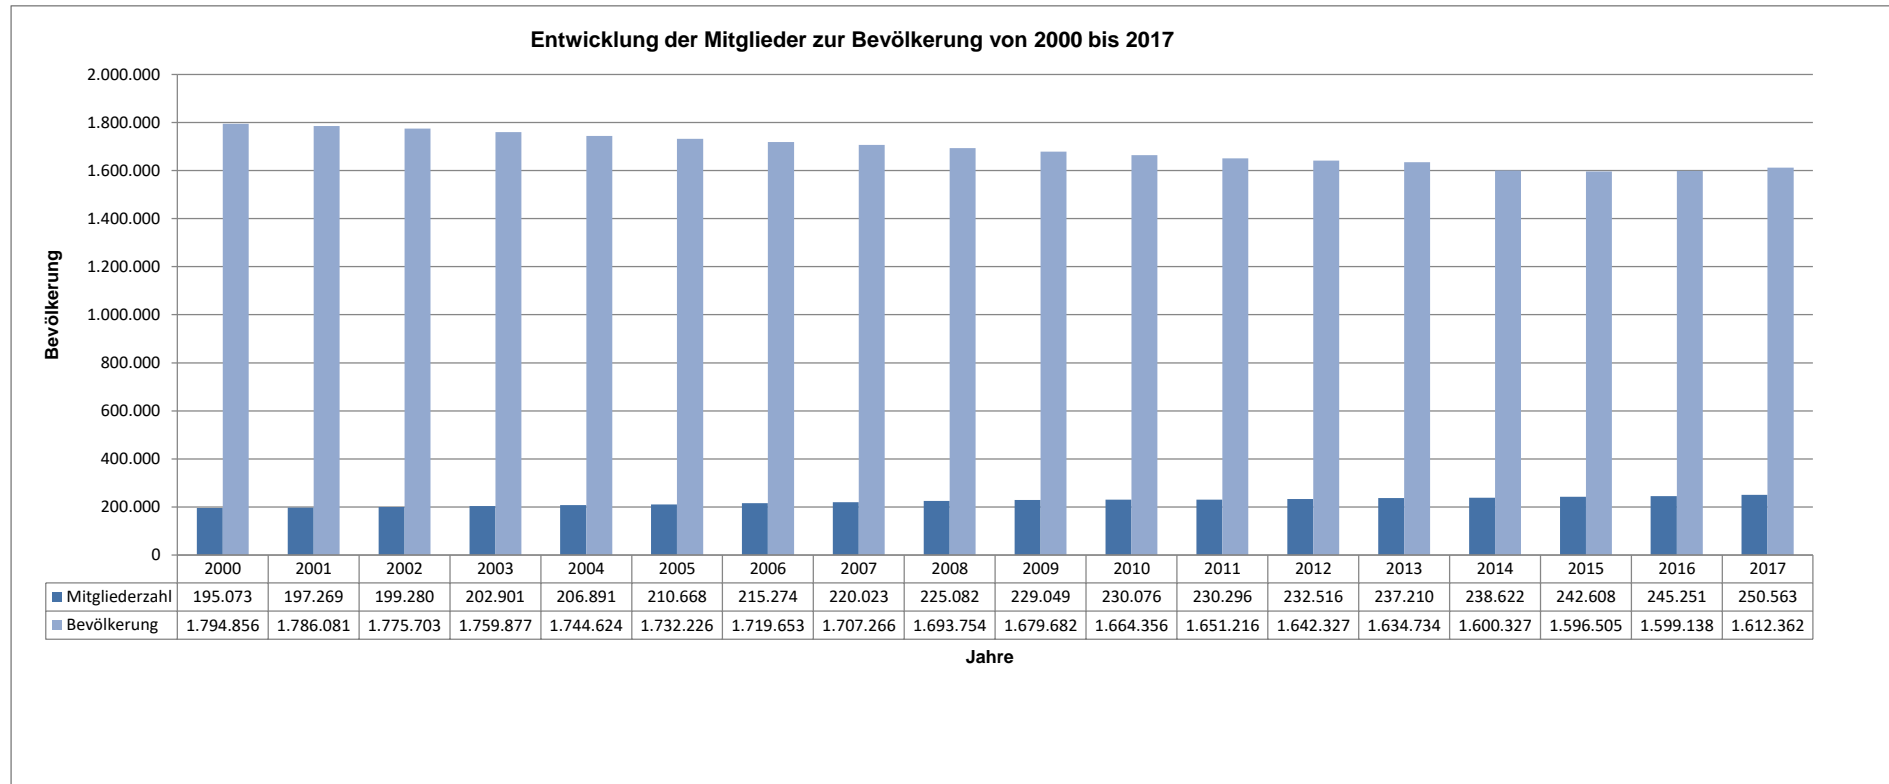

Landessportbund Mecklenburg-Vorpommern e.V.
Statistikauswertung 2017