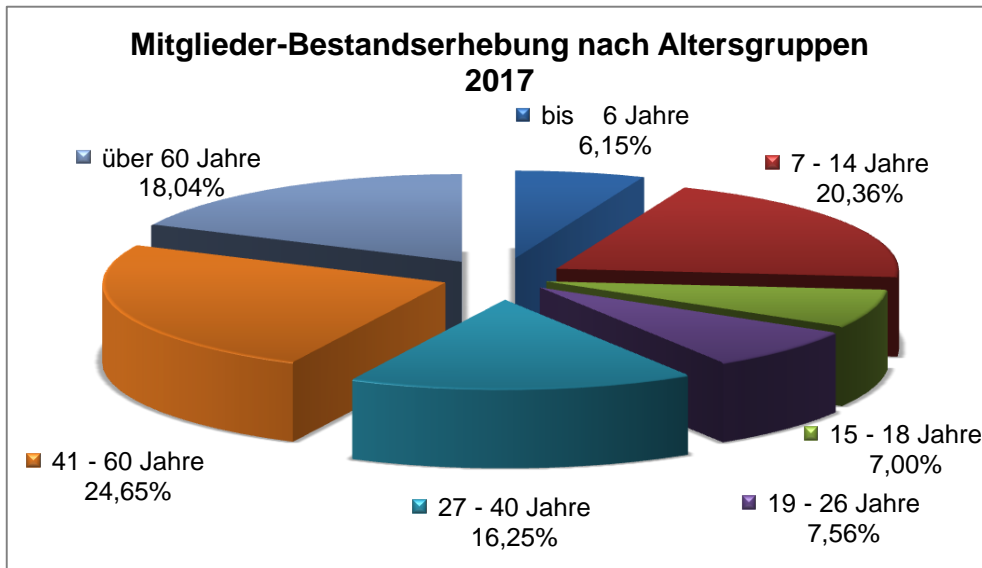

Mitgliederübersicht

Stichtag: 01.01.2017
Anzahl der Mitgliedsvereine: 1906

Altersgruppen	männlich	weiblich	zusammen
bis einschließlich 6 Jahre	8383	7025	15.408
von 7- 15 Jahren	30891	20118	51.009
von 15 - 18 Jahren	11348	6196	17.544
von 19 - 26 Jahren	13438	5509	18.947
von 27 - 40 Jahren	29621	11088	40.709
von 41 - 60 Jahren	37941	23814	61.755
über 60 Jahre	21083	24108	45.191
Gesamt	152.705	97.858	250.563

Vereinsstruktur nach Mitgliederbestand

Mitglieder		zum 01.01.2017	
bis	50	840 Vereine	44,07%
51 bis	100	433 Vereine	22,72%
101 bis	150	212 Vereine	11,12%
151 bis	300	248 Vereine	13,01%
301 bis	500	74 Vereine	3,88%
501 bis	1000	79 Vereine	4,14%
über	1000	20 Vereine	1,05%
Gesamt		1.906 Vereine	100,00%

Die 20 größten Vereine im Landessportbund

	Vereinsname	Gesamtmitglieder
1.	F.C. Hansa Rostock e.V.	11.284
2.	Polzeisportverein Rostock e.V.	2.702
3.	HSG Universität Greifswald e.V.	2.355
4.	HSG Universität Rostock e.V.	2.078
5.	Polzeisportverein 90 Neubrandenburg e.V.	2.017
6.	SV Turbine Neubrandenburg e.V.	1.937
7.	ARGuS Schwerin	1.818
8.	Sportclub Neubrandenburg e.V.	1.618
9.	Güstrower Sportclub 09 e.V.	1.542
10.	Integrativer Treff e.V.	1.453
11.	Rehasportverein Plogensee e.V.	1.403
12.	Wassersport Warnow Rostock e.V.	1.265
13.	Ueckermünder Turnverein von 1861 e.V.	1.218
14.	1. Leichtathletik-Verein Rostock e.V.	1.198
15.	Sportverein Warnemünde e.V.	1.179
16.	SV Olympia Rostock e.V.	1.114
17.	Schwimmclub Empor Rostock 2000 e.V.	1.094
18.	Turnverein Hagenow 1990 e. V.	1.056
19.	be free Ueckermünde e.V.	1.050
20.	SV Medizin Stralsund e.V.	1.005

Mitglieder-Bestandserhebung 2017 nach Altersgruppen

bis 6 Jahre	6,15%	15.408 Mitglieder
7 - 14 Jahre	20,36%	51.009 Mitglieder
15 - 18 Jahre	7,00%	17.544 Mitglieder
19 - 26 Jahre	7,56%	18.947 Mitglieder
27 - 40 Jahre	16,25%	40.709 Mitglieder
41 - 60 Jahre	24,65%	61.755 Mitglieder
über 60 Jahre	18,04%	45.191 Mitglieder
Gesamtmitglieder	100,00%	250.563 Mitglieder