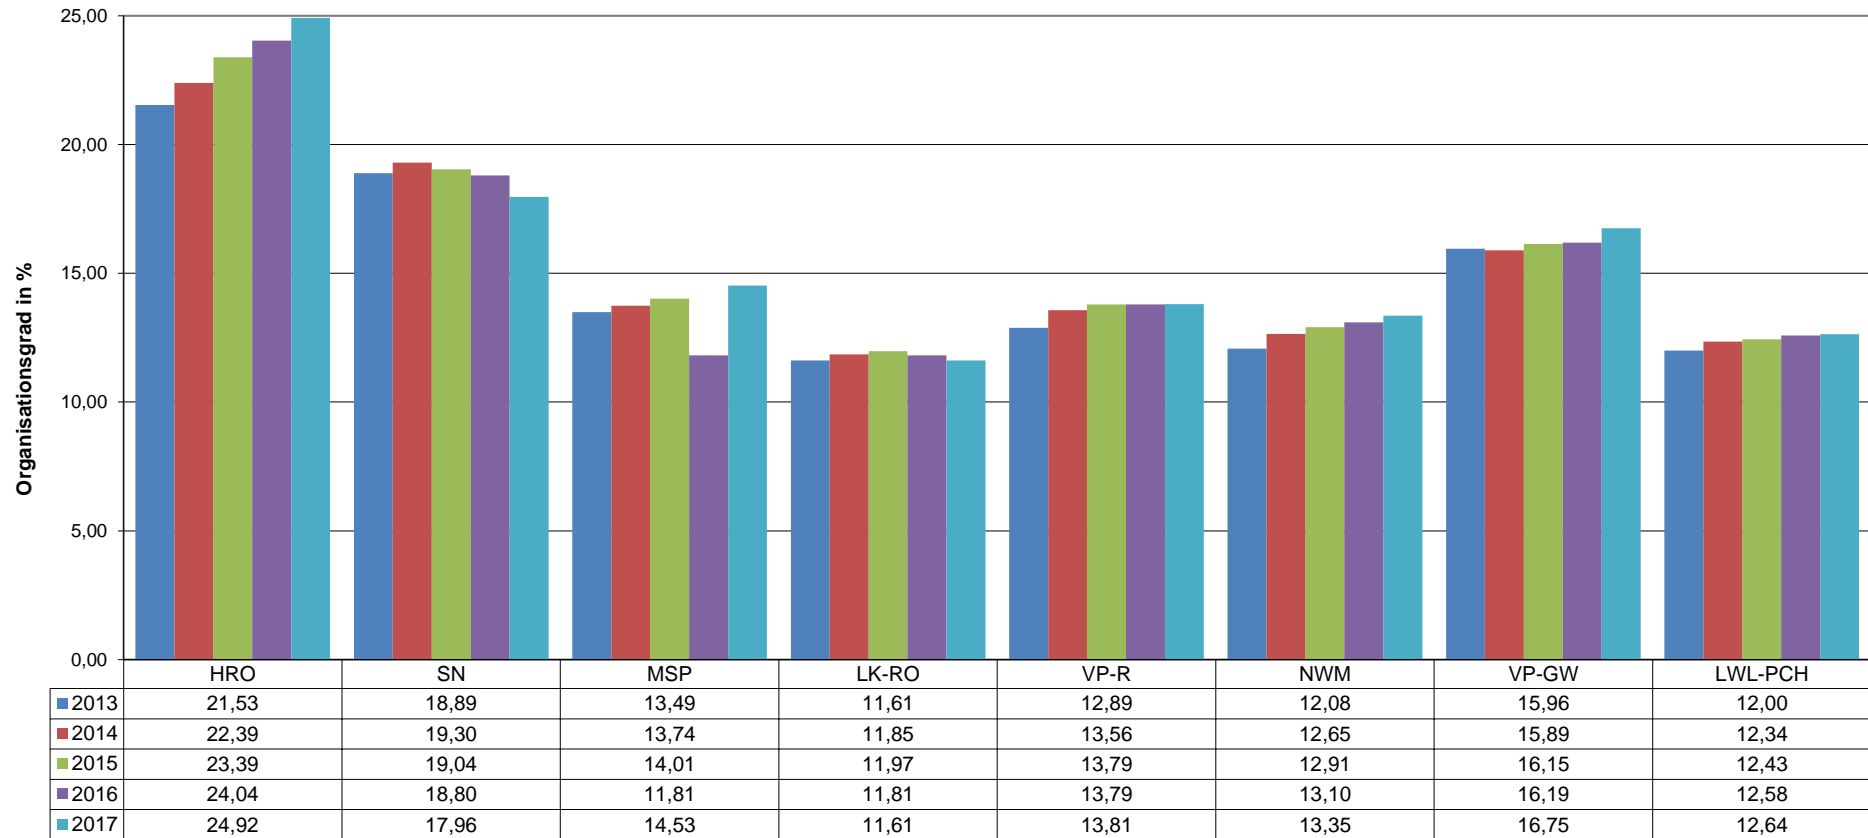

Entwicklung des Organisationsgrades in den Stadt- und Kreissportbünden

Stadt- und Kreissportbünde