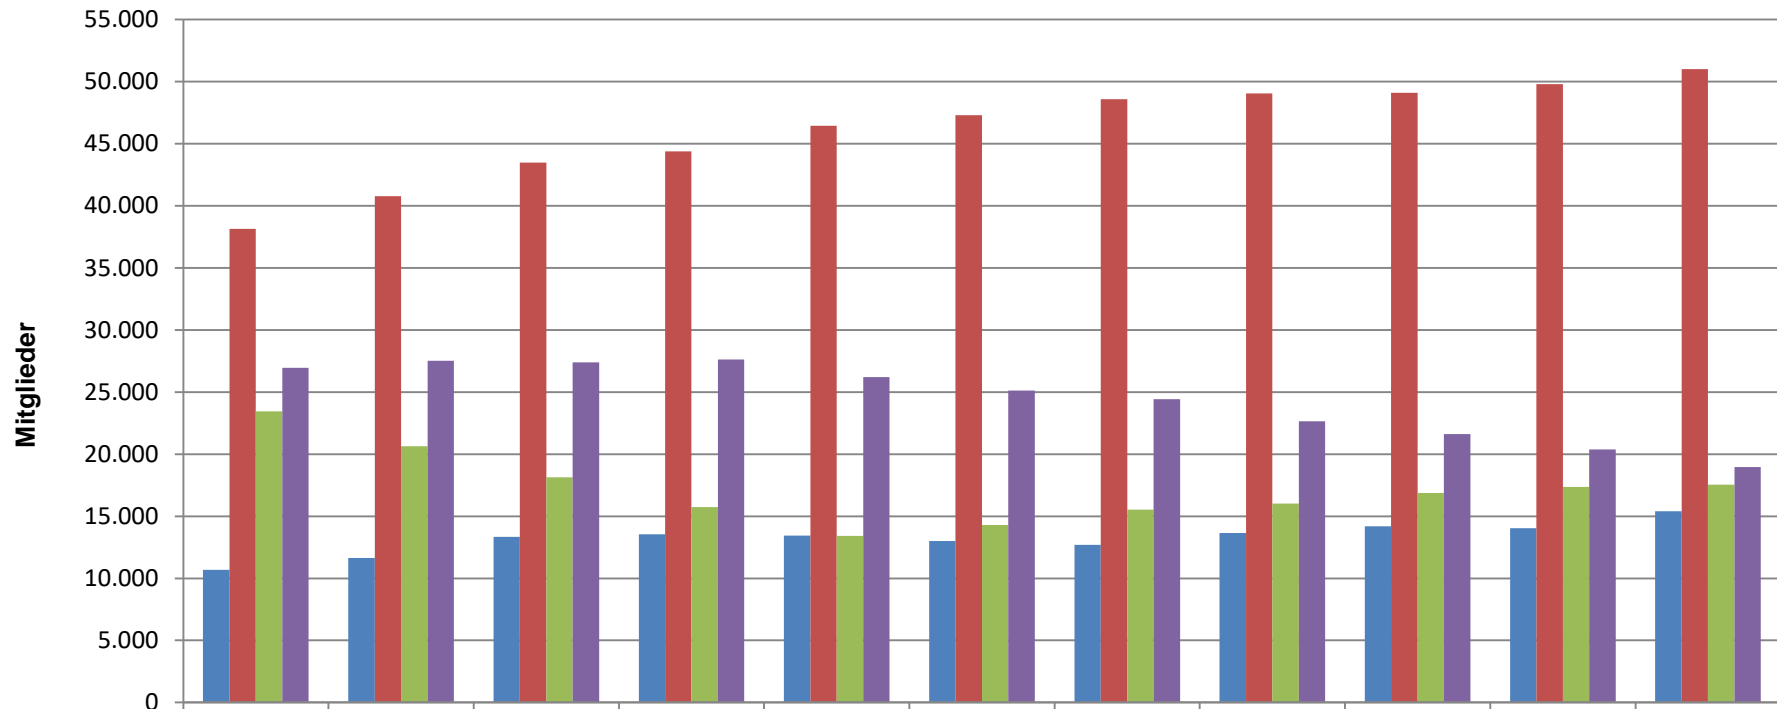

Mitglieder-Bestandserhebung 2017 nach Altersgruppen

bis 6 Jahre	6,15%	15.408 Mitglieder
7 - 14 Jahre	20,36%	51.009 Mitglieder
15 - 18 Jahre	7,00%	17.544 Mitglieder
19 - 26 Jahre	7,56%	18.947 Mitglieder
27 - 40 Jahre	16,25%	40.709 Mitglieder
41 - 60 Jahre	24,65%	61.755 Mitglieder
über 60 Jahre	18,04%	45.191 Mitglieder
Gesamtmitglieder	100,00%	250.563 Mitglieder

Mitgliederentwicklung 2007 bis 2017

	2007	2008	2009	2010	2011	2012	2013	2014	2015	2016	2017
■ 0 - 6	4,85%	5,18%	5,82%	5,89%	5,84%	5,60%	5,35%	5,72%	5,85%	5,73%	6,15%
■ 7 - 14	17,33%	18,11%	18,98%	19,29%	20,16%	20,34%	20,48%	20,56%	20,23%	20,30%	20,36%
■ 15 - 18	10,66%	9,17%	7,91%	6,84%	5,82%	6,14%	6,55%	6,71%	6,95%	7,08%	7,00%
■ 19 - 26	12,25%	12,23%	11,96%	12,01%	11,38%	10,80%	10,30%	9,49%	8,91%	8,31%	7,56%
■ 27 - 40	16,85%	16,43%	15,91%	15,80%	15,13%	14,98%	14,84%	15,19%	15,35%	15,69%	16,25%
■ 41 - 50	15,70%	15,56%	15,54%	15,33%	15,32%	14,88%	14,45%	13,79%	13,05%	12,35%	11,66%
■ 51 - 60	9,90%	10,33%	10,60%	11,19%	11,58%	11,90%	12,13%	12,34%	12,77%	12,94%	12,99%
■ über 60	12,45%	12,99%	13,28%	13,66%	14,76%	15,35%	15,90%	16,20%	16,89%	17,61%	18,04%

Entwicklung des Organisationsgrades in den Stadt- und Kreissportbünden

Stadt- und Kreissportbünde

Mitgliederentwicklung im Kinder- und Jugendsport bis 26 Jahre von 2007 - 2017

	2007	2008	2009	2010	2011	2012	2013	2014	2015	2016	2017
■ 0 - 6	10.681	11.649	13.339	13.553	13.448	13.014	12.685	13.644	14.184	14.045	15.408
■ 7 - 14	38.138	40.766	43.464	44.387	46.435	47.291	48.577	49.052	49.084	49.789	51.009
■ 15 - 18	23.455	20.642	18.125	15.731	13.413	14.288	15.538	16.015	16.873	17.353	17.544
■ 19 - 26	26.958	27.525	27.388	27.626	26.211	25.111	24.426	22.651	21.625	20.384	18.947